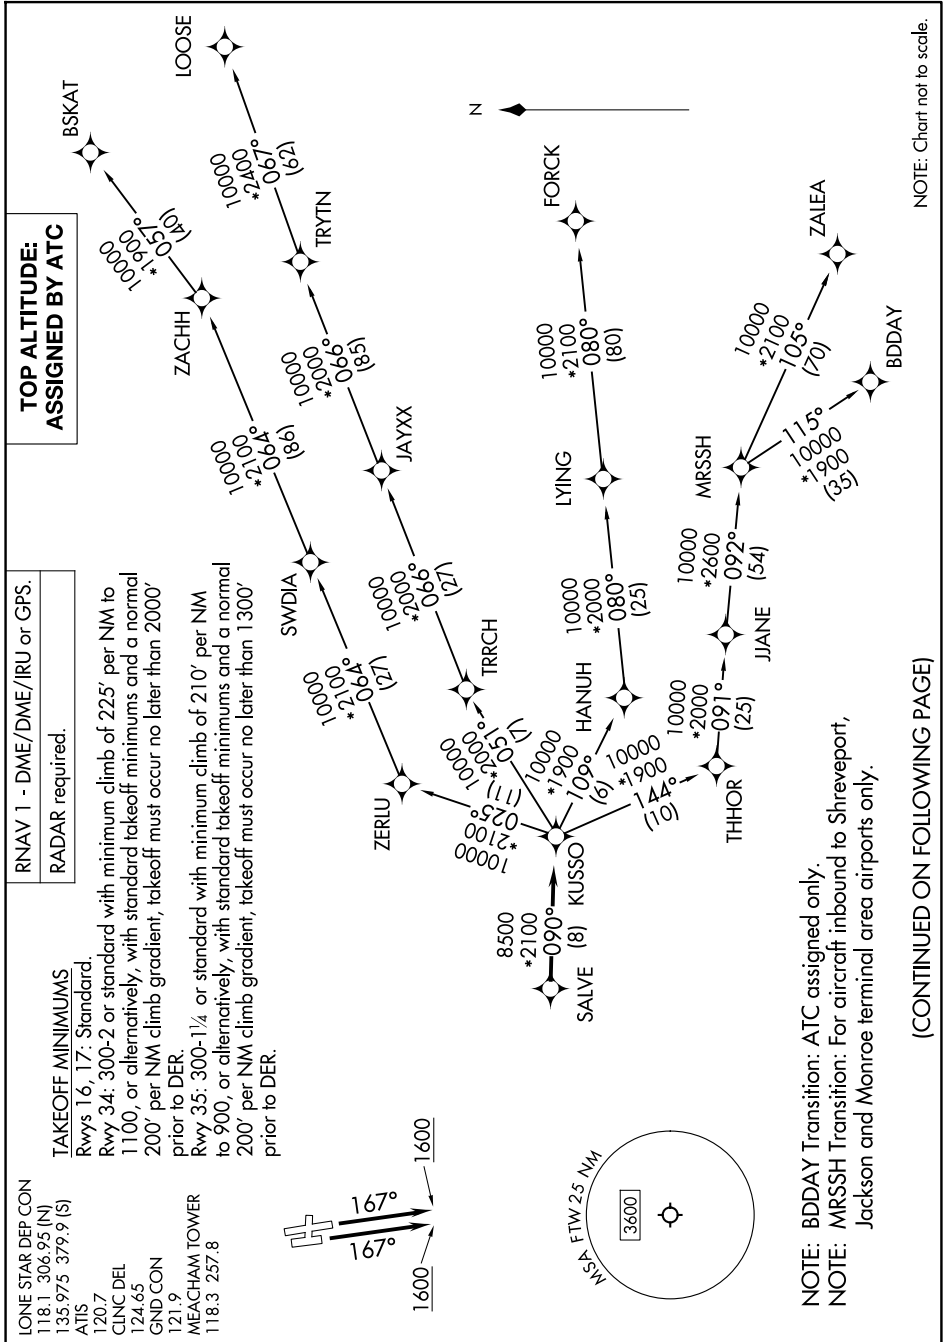

KUSSO TWO DEPARTURE (RNAV)

SC-2, 16 APR 2026 to 14 MAY 2026

NOTE: Chart not to scale.

(CONTINUED ON FOLLOWING PAGE)

SC-2, 16 APR 2026 to 14 MAY 2026

KUSSO TWO DEPARTURE (RNAV)

(KUSSO2.KUSSO) 22JAN26