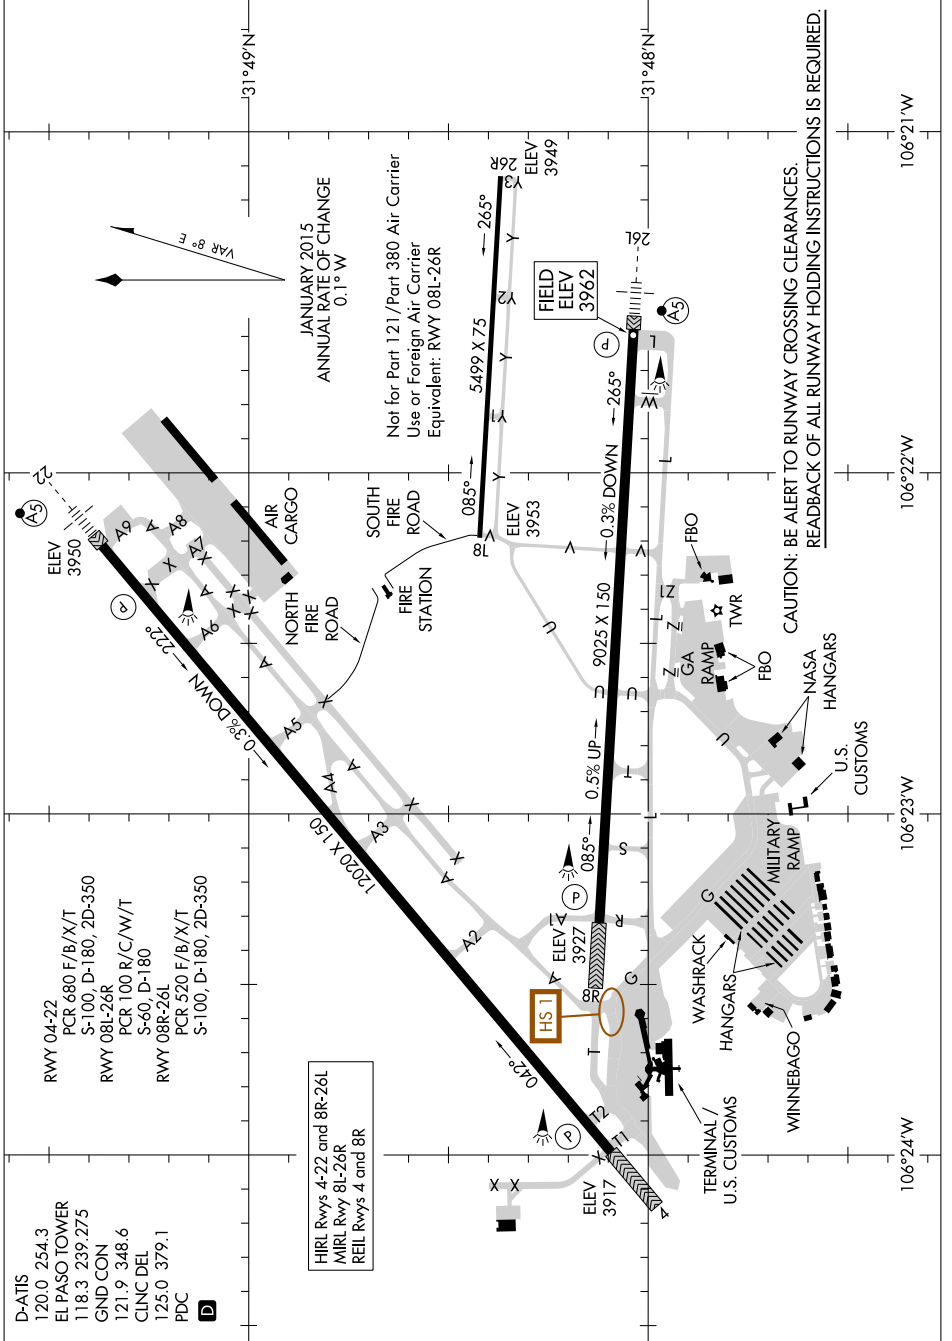

# AIRPORT DIAGRAM

AL-134 (FAA)

EL PASO INTL (ELP)  
EL PASO, TEXAS

SC-3, 14 MAY 2026 to 11 JUN 2026

SC-3, 14 MAY 2026 to 11 JUN 2026

# AIRPORT DIAGRAM

EL PASO, TEXAS  
EL PASO INTL (ELP)