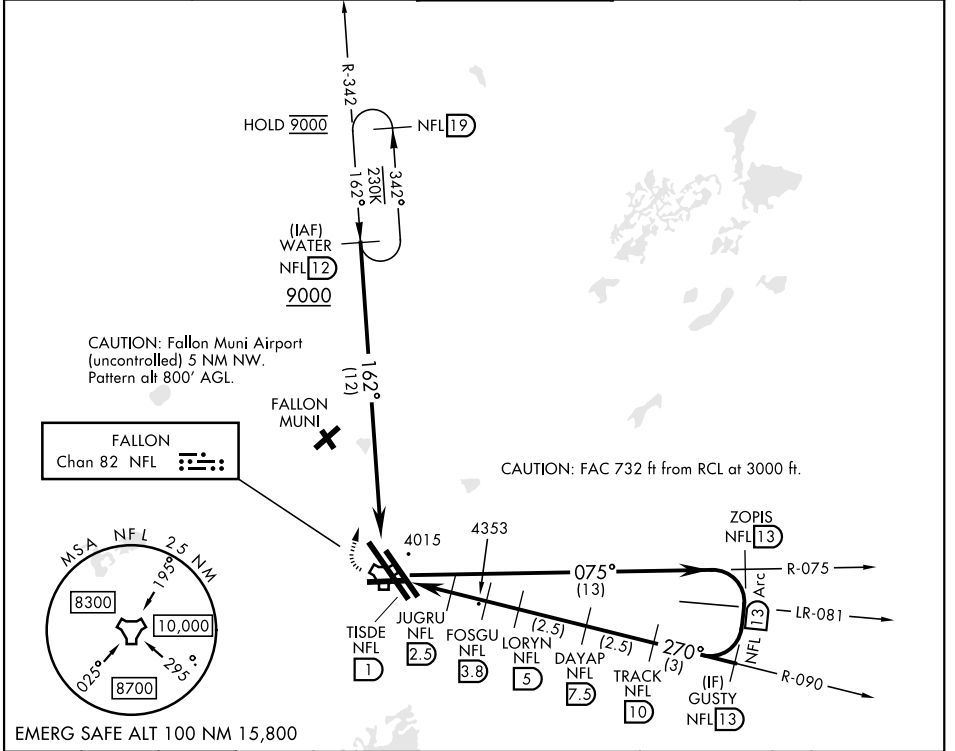

# TACAN RWY 25

TACAN NFL Chan <b>82</b>	APCH CRS <b>270°</b>	Rwy Idg TDZE Arpt Elev <b>7002</b> <b>3928</b> <b>3935</b>
-----------------------------	-------------------------	---

[USN]

FALLON NAS (VAN VOORHIS FLD) (KNFL)

**MISSED APPROACH:** Climb to 8000 direct NFL TACAN, and right turn on heading 027° and NFL R-342 to WATER and hold, continue climb-in-hold to 8000.

ATIS ★ <b>370.925</b>	NAVY FALLON APP CON ★ <b>120.85 360.2</b>	NAVY FALLON TOWER ★ <b>119.25 340.2</b>	GND CON <b>251.15</b>	ASR/PAR
--------------------------	--	--	--------------------------	---------

ELEV	3935	TDZE	3928
------	------	------	------

CATEGORY	A	B	C	D
S-25	4280-1	352	(400-1)	

HIRL all rwys

FALLON, NEVADA

39°25'N-118°42'W FALLON NAS (VAN VOORHIS FLD) (KNFL)

Orig 02OCT25

# TACAN RWY 25

SW-4, 11 JUN 2026 to 09 JUL 2026

SW-4, 11 JUN 2026 to 09 JUL 2026