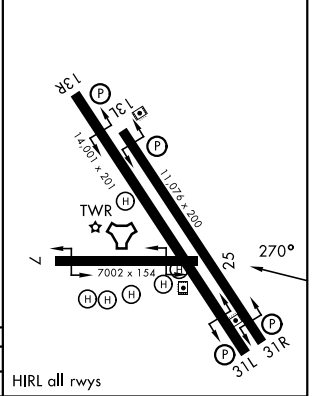

# TACAN RWY 25

TACAN NFL Chan <b>82</b>	APCH CRS <b>270°</b>	Rwy Idg TDZE Arpt Elev <b>7002</b> <b>3928</b> <b>3935</b>
-----------------------------	-------------------------	---

[USN]

FALLON NAS (VAN VOORHIS FLD) (KNFL)

**MISSED APPROACH:** Climb to 8000 direct NFL TACAN, and right turn on heading 027° and NFL R-342 to WATER and hold, continue climb-in-hold to 8000.

ATIS ★ <b>370.925</b>	NAVY FALLON APP CON ★ <b>120.85 360.2</b>	NAVY FALLON TOWER ★ <b>119.25 340.2</b>	GND CON <b>251.15</b>	ASR/PAR
--------------------------	--	--	--------------------------	---------

ELEV	3935	TDZE	3928
------	------	------	------

CATEGORY	A	B	C	D
S-25	4280-1	352	(400-1)	

HIRL all rwys

FALLON, NEVADA

39°25'N-118°42'W FALLON NAS (VAN VOORHIS FLD) (KNFL)

Orig 02OCT25

# TACAN RWY 25

SW-4, 11 JUN 2026 to 09 JUL 2026

SW-4, 11 JUN 2026 to 09 JUL 2026