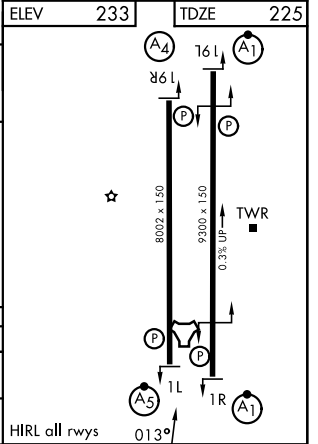

HI-TACAN Z RWY 1L

TACAN VAD Chan 80	APCH CRS 013°	Rwy ldg TDZE Arpt Elev 8002 225 233	[USAF]	MOODY AFB (KVAD)
-----------------------------	-------------------------	---	--------	------------------

* When ALS inop, increase vis to 1¼ miles.

 MALSR

 MISSED APPROACH: Climb to 3000 on VAD TACAN R-003 to ENDOW and hold.

ATIS ★ 142.6 273.5	VALDOSTA APP CON ★ 126.6 285.6	TOWER ★ 128.45 (CTAF) 257.625	GND CON 138.95 275.8
------------------------------	--	---	--------------------------------

EMERG SAFE ALT 100 NM 3300	ELEV 233	TDZE 225
----------------------------	----------	----------

CATEGORY	C	D	E
S-1L *	660/50	435	(500-1)
CIRCLING	800-1½ 567 (600-1½)	800-2	567 (600-2)

HI-TACAN Z RWY 1L

SE-4, 11 JUN 2026 to 09 JUL 2026