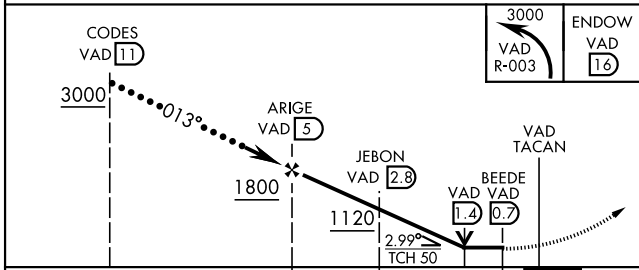

HI-TACAN Z RWY 1L

TACAN VAD Chan 80	APCH CRS 013°	Rwy ldg TDZE Arpt Elev 8002 225 233	[USAF]	MOODY AFB (KVAD)
-----------------------------	-------------------------	---	--------	------------------

* When ALS inop, increase vis to 1¼ miles.

 MALSR

 MISSED APPROACH: Climb to 3000 on VAD TACAN R-003 to ENDOW and hold.

ATIS ★ 142.6 273.5	VALDOSTA APP CON ★ 126.6 285.6	TOWER ★ 128.45 (CTAF) 257.625	GND CON 138.95 275.8
------------------------------	--	---	--------------------------------

EMERG SAFE ALT 100 NM 3300	ELEV 233	TDZE 225
----------------------------	----------	----------

CATEGORY	C	D	E
S-1L *	660/50	435	(500-1)
CIRCLING	800-1½ 567 (600-1½)	800-2	567 (600-2)

HI-TACAN Z RWY 1L

SE-4, 11 JUN 2026 to 09 JUL 2026