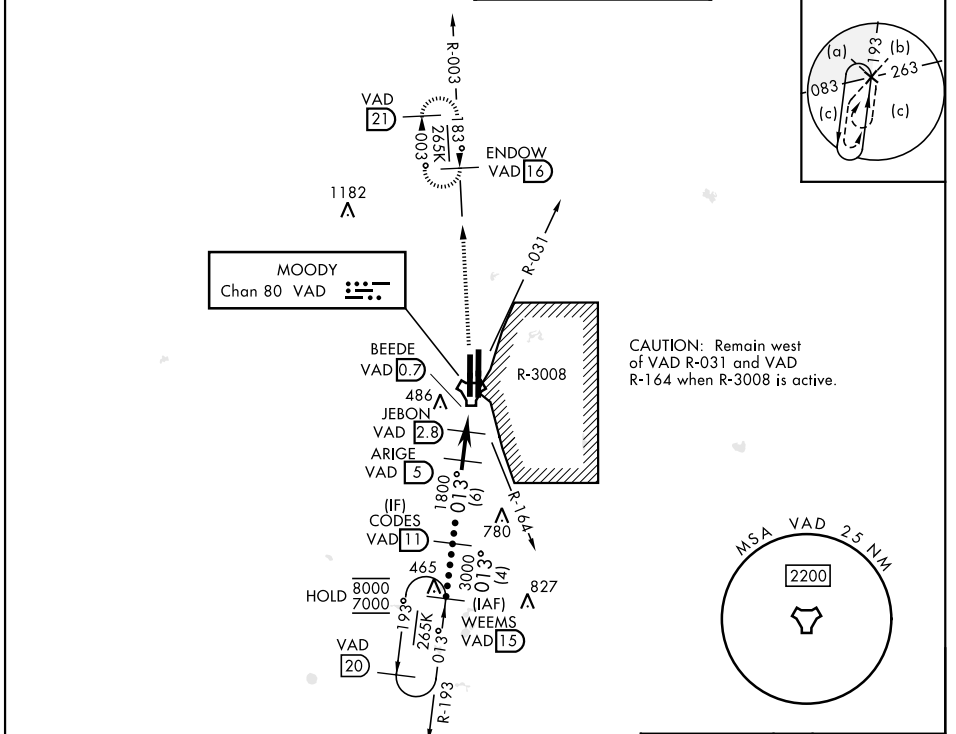

HI-TACAN Z RWY 1L

TACAN VAD Chan 80	APCH CRS 013°	Rwy ldg TDZE Arpt Elev 8002 225 233	[USAF]	MOODY AFB (KVAD)
-----------------------------	-------------------------	---	--------	------------------

* When ALS inop, increase vis to 1¼ miles.

 MALSR

 MISSED APPROACH: Climb to 3000 on VAD TACAN R-003 to ENDOW and hold.

ATIS ★ 142.6 273.5	VALDOSTA APP CON ★ 126.6 285.6	TOWER ★ 128.45 (CTAF) 257.625	GND CON 138.95 275.8
------------------------------	--	---	--------------------------------

EMERG SAFE ALT 100 NM 3300	ELEV 233	TDZE 225
----------------------------	----------	----------

CATEGORY	C	D	E
S-1L *	660/50	435	(500-1)
CIRCLING	800-1½ 567 (600-1½)	800-2	567 (600-2)

HI-TACAN Z RWY 1L

SE-4, 11 JUN 2026 to 09 JUL 2026

SE-4, 11 JUN 2026 to 09 JUL 2026