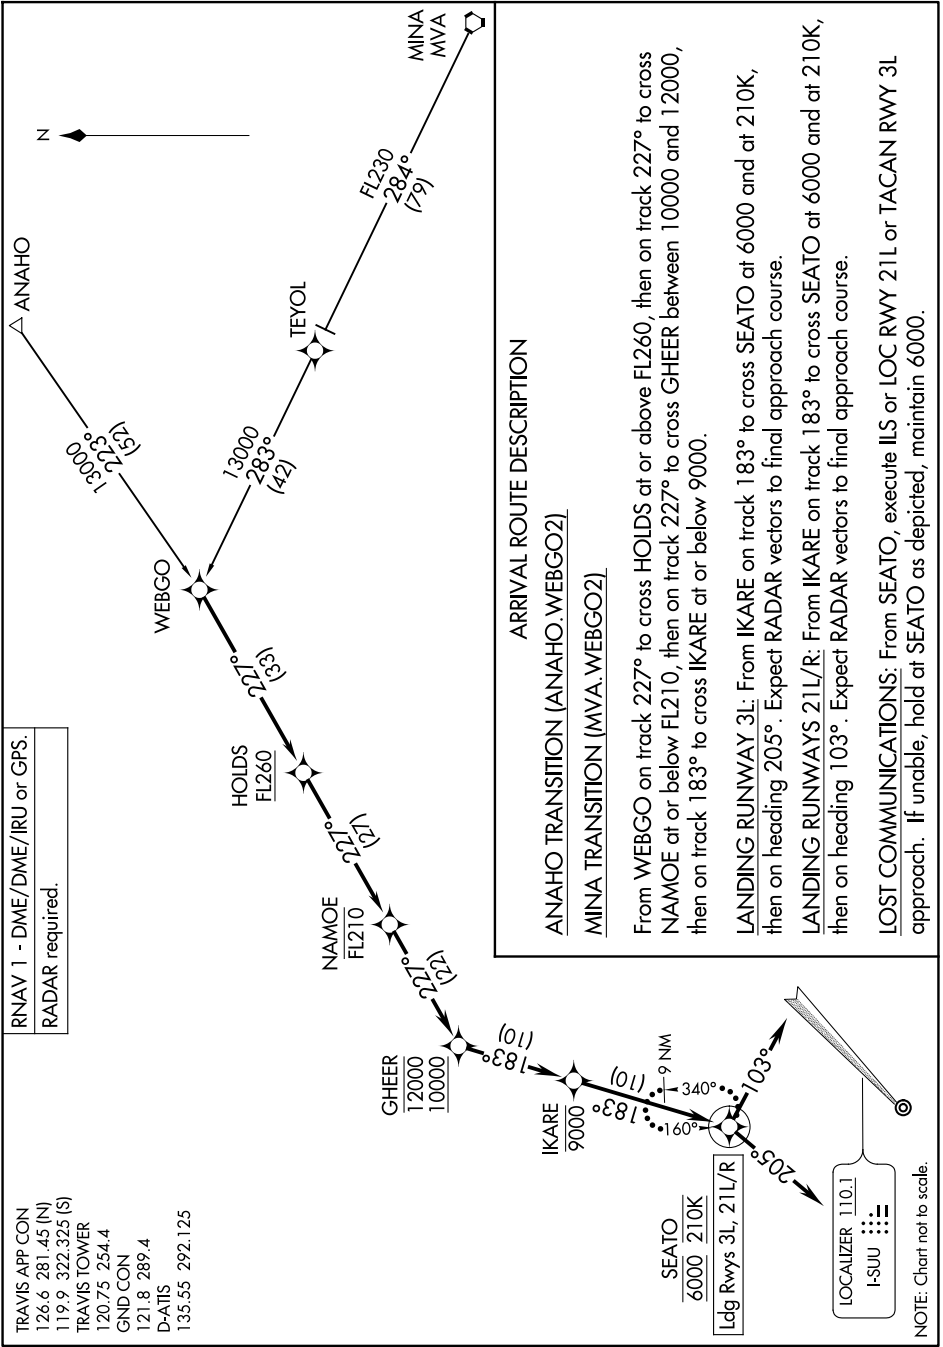

WEBGO TWO ARRIVAL (RNAV)

AL-488 (FAA)

TRAVIS AFB (KSUU)
FAIRFIELD, CALIFORNIA

9202 2020 60 01 92020 NN02 11 '2-WS

RNAV 1 - DME/DME/IRU or GPS.
RADAR required.

TRAVIS APP CON
126.6 281.45 (N)
119.9 322.325 (S)
TRAVIS TOWER
120.75 254.4
GND CON
121.8 289.4
D-ATIS
135.55 292.125

WEBGO TWO ARRIVAL (RNAV)

(WEBGO.WEBGO2) 19MAY22

FAIRFIELD, CALIFORNIA
TRAVIS AFB (KSUU)

SW-2, 11 JUN 2026 to 09 JUL 2026

NOTE: Chart not to scale.