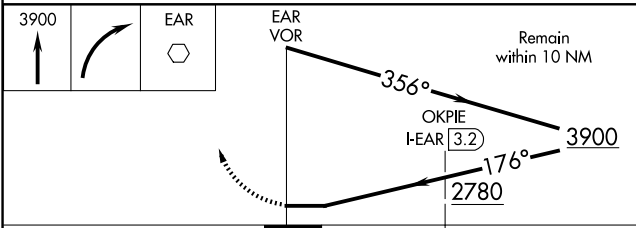

VOR EAR 111.2	APP CRS 176°	Rwy Ldg TDZE Apt Elev	7094 2130 2131
-------------------------	------------------------	-----------------------------	-------------------------------------------

VOR RWY 18

KEARNEY RGNL (E.A.R.)

⚠ MISSED APPROACH: Climb to 3900 then right turn direct EAR VOR and hold.

AWOS-3PT 123.875	MINNEAPOLIS CENTER 119.4 278.8	UNICOM 123.0 (CTAF)
----------------------------	------------------------------------------	-------------------------------

CATEGORY	A	B	C	D
S-18	2780-1	650 (700-1)	2780-1¾ 650 (700-1¾)	2780-1½ 650 (700-1½)
CIRCLING	2780-1	649 (700-1)	2780-1¾ 649 (700-1¾)	2840-2¼ 709 (800-2¼)
OKPIE FIX MINIMUMS				
S-18	2660-1	530 (600-1)	2660-1½	530 (600-1½)
CIRCLING	2660-1	529 (600-1)	2660-1½ 529 (600-1½)	2840-2¼ 709 (800-2¼)