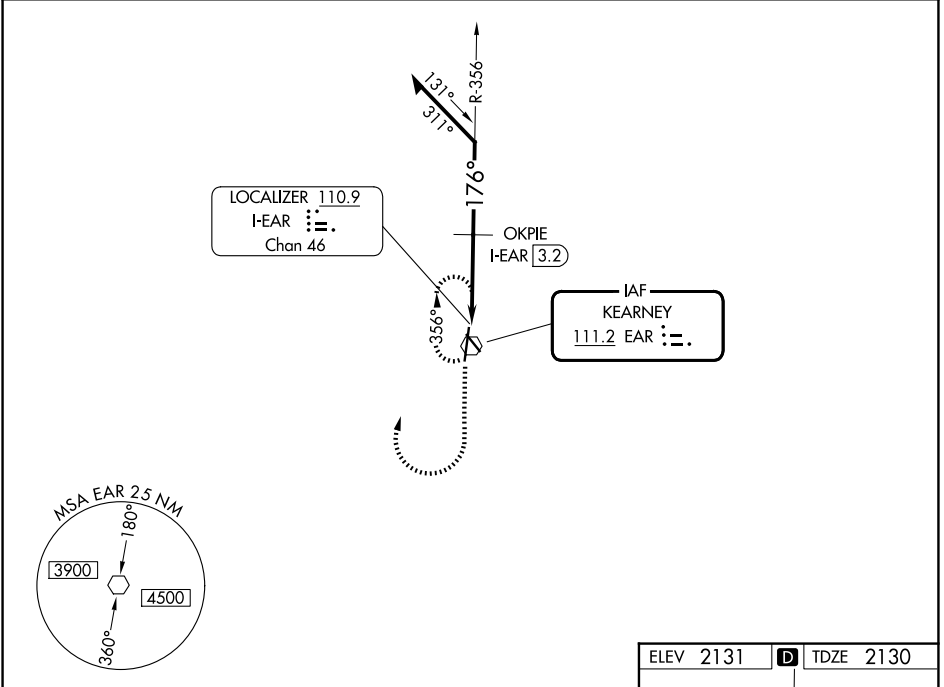

VOR EAR 111.2	APP CRS 176°	Rwy Ldg TDZE Apt Elev	7094 2130 2131
-------------------------	------------------------	-----------------------------	-------------------------------------------

VOR RWY 18

KEARNEY RGNL (E.A.R.)

⚠ MISSED APPROACH: Climb to 3900 then right turn direct EAR VOR and hold.

AWOS-3PT 123.875	MINNEAPOLIS CENTER 119.4 278.8	UNICOM 123.0 (CTAF)
----------------------------	------------------------------------------	-------------------------------

CATEGORY	A	B	C	D
S-18	2780-1	650 (700-1)	2780-1¾ 650 (700-1¾)	2780-1½ 650 (700-1½)
CIRCLING	2780-1	649 (700-1)	2780-1¾ 649 (700-1¾)	2840-2¼ 709 (800-2¼)
OKPIE FIX MINIMUMS				
S-18	2660-1	530 (600-1)	2660-1½	530 (600-1½)
CIRCLING	2660-1	529 (600-1)	2660-1½ 529 (600-1½)	2840-2¼ 709 (800-2¼)

NC-2, 11 JUN 2026 to 09 JUL 2026

NC-2, 11 JUN 2026 to 09 JUL 2026