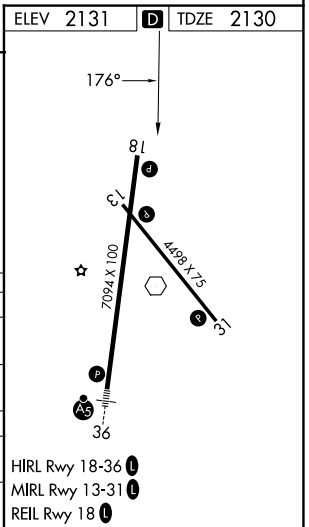

VOR EAR 111.2	APP CRS 176°	Rwy Ldg TDZE Apt Elev	7094 2130 2131
-------------------------	------------------------	-----------------------------	-------------------------------------------

VOR RWY 18

KEARNEY RGNL (E.A.R.)

⚠ MISSED APPROACH: Climb to 3900 then right turn direct EAR VOR and hold.

AWOS-3PT 123.875	MINNEAPOLIS CENTER 119.4 278.8	UNICOM 123.0 (CTAF)
----------------------------	------------------------------------------	-------------------------------

CATEGORY	A	B	C	D
S-18	2780-1	650 (700-1)	2780-1¾ 650 (700-1¾)	2780-1½ 650 (700-1½)
CIRCLING	2780-1	649 (700-1)	2780-1¾ 649 (700-1¾)	2840-2¼ 709 (800-2¼)
OKPIE FIX MINIMUMS				
S-18	2660-1	530 (600-1)	2660-1½	530 (600-1½)
CIRCLING	2660-1	529 (600-1)	2660-1½ 529 (600-1½)	2840-2¼ 709 (800-2¼)