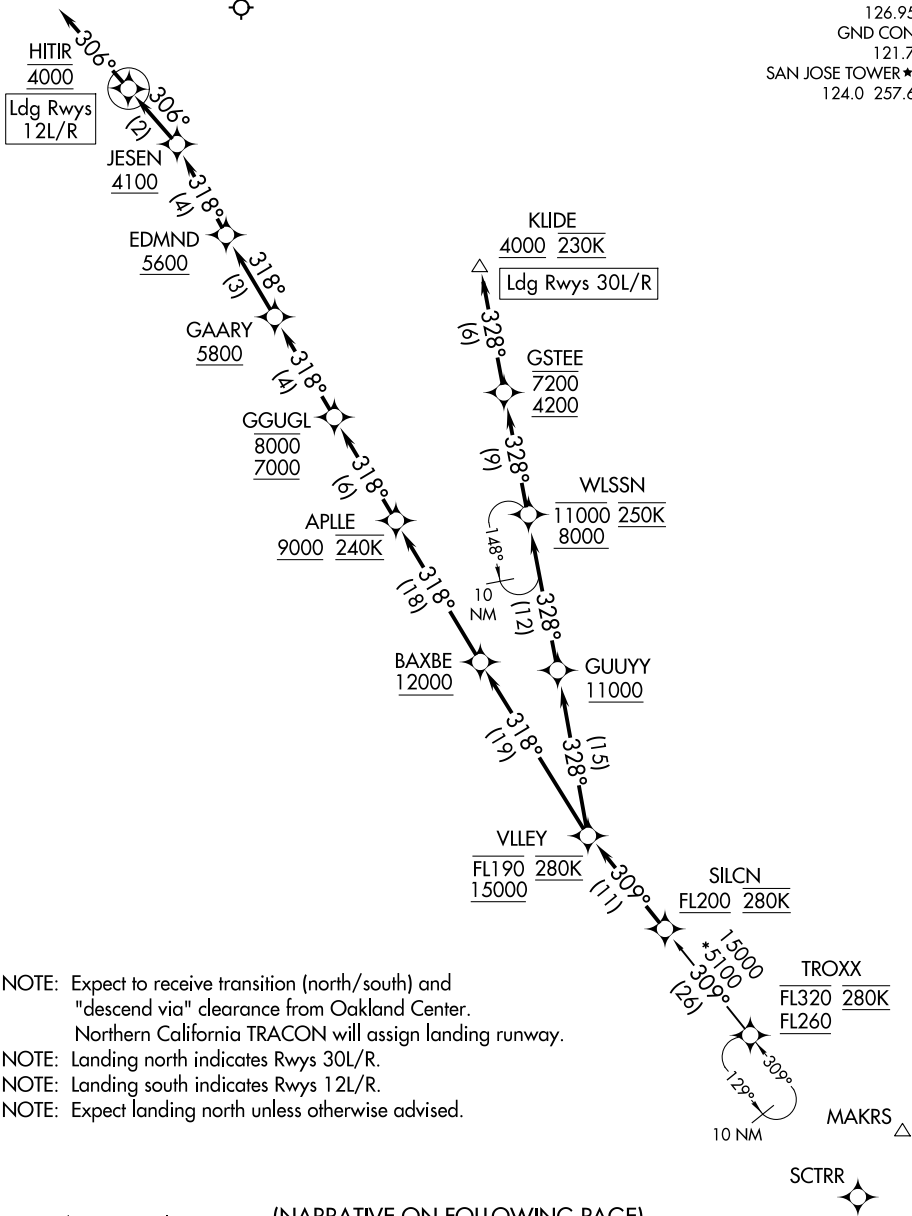

(SILCN.SILCN6) 22195

# SILCN SIX ARRIVAL (RNAV)

NORMAN Y MINETA SAN JOSE INTL (SJC)

AL-693 (FAA)

SAN JOSE, CALIFORNIA

RNAV 1 - DME/DME/IRU or GPS

RADAR required

OAKLAND CENTER

134.55 290.5

NOTE: Chart not to scale.

(NARRATIVE ON FOLLOWING PAGE)

# SILCN SIX ARRIVAL (RNAV)

(SILCN.SILCN6) 14JUL22

SAN JOSE, CALIFORNIA

NORMAN Y MINETA SAN JOSE INTL (SJC)

SW-2, 11 JUN 2026 to 09 JUL 2026

SW-2, 11 JUN 2026 to 09 JUL 2026