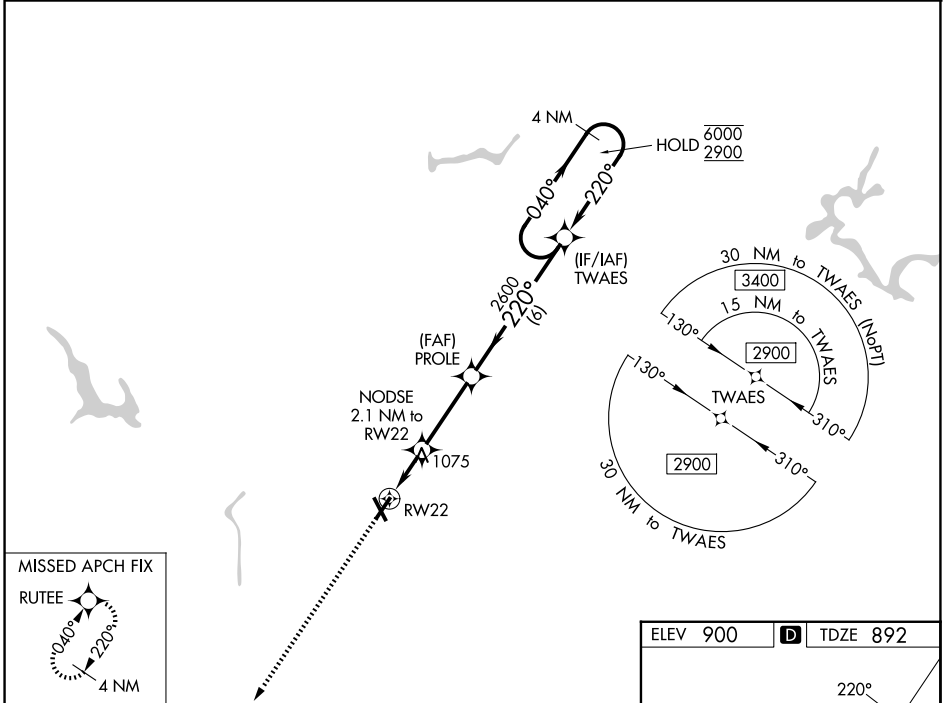

WAAS CH 78039 W22A	APP CRS 220°	Rwy Ldg TDZE Apt Elev	4999 892 900
--	------------------------	-----------------------------	---

RNAV (GPS) RWY 22

ZANESVILLE MUNI (ZZV)

RNP APCH - GPS.		MISSED APPROACH: Climb to 2800 direct RUTEE and hold.
ASOS 127.0	INDIANAPOLIS CENTER 124.45 323.275	UNICOM 123.0 (CTAF) 0

CATEGORY	A	B	C	D
LPV DA		1092- ³ / ₄	200 (200- ³ / ₄)	
LNAV/VNAV DA		1297-1 ¹ / ₈	405 (400-1 ¹ / ₈)	
LNAV MDA	1340-1	448 (500-1)	1340-1 ³ / ₈	448 (500-1 ³ / ₈)
CIRCLING	1380-1 480 (500-1)	1420-1 520 (600-1)	1560-1 ³ / ₄ 660 (700-1 ³ / ₄)	1640-2 ¹ / ₄ 740 (800-2 ¹ / ₄)

HIRL Rwy 4-22 0
MIRL Rwy 16-34 0
REIL Rwy 4, 16, 22 and 34 0

EC-2, 11 JUN 2026 to 09 JUL 2026

EC-2, 11 JUN 2026 to 09 JUL 2026