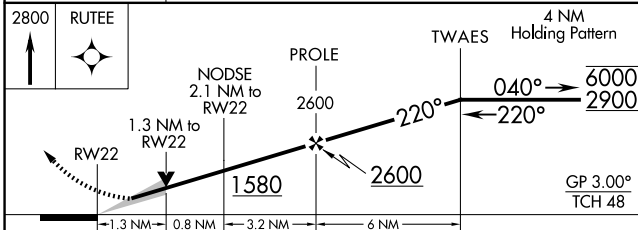

WAAS CH 78039 W22A	APP CRS 220°	Rwy Ldg TDZE Apt Elev	4999 892 900
--	------------------------	-----------------------------	---

RNAV (GPS) RWY 22

ZANESVILLE MUNI (ZZV)

RNP APCH - GPS.		MISSED APPROACH: Climb to 2800 direct RUTEE and hold.
ASOS 127.0	INDIANAPOLIS CENTER 124.45 323.275	UNICOM 123.0 (CTAF) 0

CATEGORY	A	B	C	D
LPV DA		1092- ³ / ₄	200 (200- ³ / ₄)	
LNAV/VNAV DA		1297-1 ¹ / ₈	405 (400-1 ¹ / ₈)	
LNAV MDA	1340-1	448 (500-1)	1340-1 ³ / ₈	448 (500-1 ³ / ₈)
CIRCLING	1380-1 480 (500-1)	1420-1 520 (600-1)	1560-1 ³ / ₄ 660 (700-1 ³ / ₄)	1640-2 ¹ / ₄ 740 (800-2 ¹ / ₄)