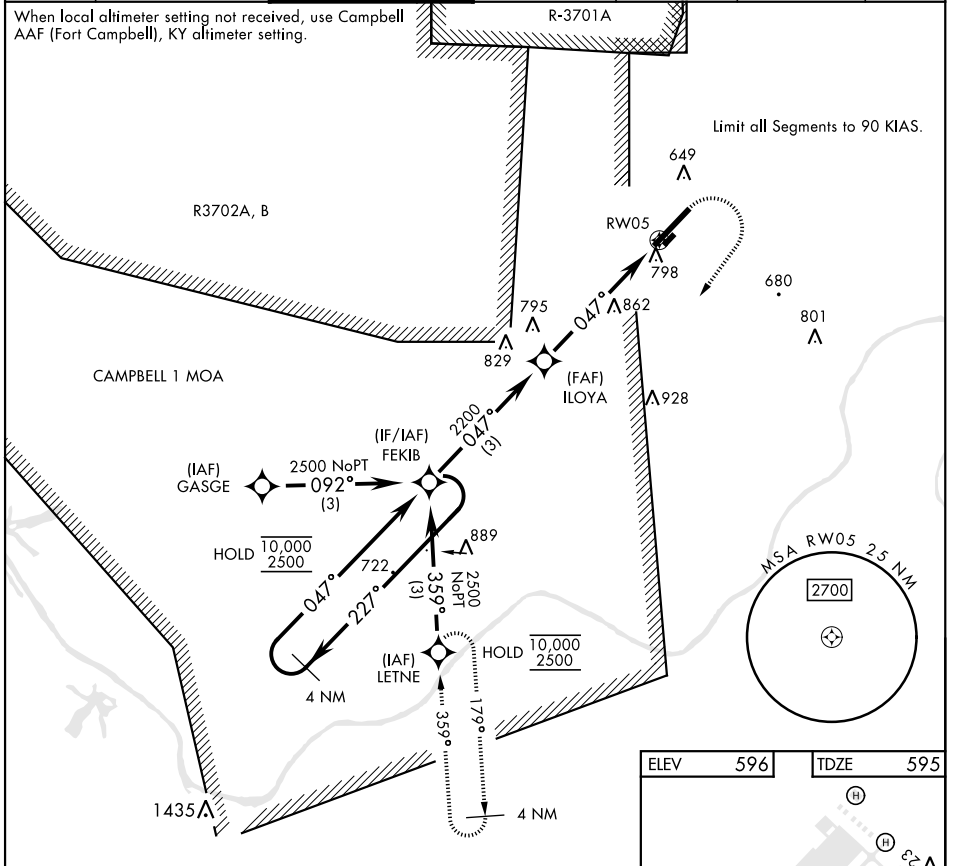

COPTER RNAV (GPS) Y RWY 5

APCH CRS 047°	Rwy ldg TDZE Arprt Elev	5000 595 596	[USA]	SABRE AAF (FORT CAMPBELL) (KEOD)
-------------------------	-------------------------------	---	-------	----------------------------------

RNP APCH - GPS	MISSED APPROACH: Climbing right turn to 2500 direct LETNE and hold.			
RADAR required				

ATIS 306.5	CAMPBELL APP CON 134.35 307.025	TOWER ★ 124.675 (CTAF) 290.45	GND CON 142.975 267.3	CLNC DEL 237.6	EAGLE RADIO 139.9 285.7	ASR
----------------------	---	---	---------------------------------	--------------------------	-----------------------------------	-----

ELEV	596	TDZE	595
CATEGORY	COPTER		
LNAV MDA	1180-1	585	(600-1)

COPTER RNAV (GPS) Y RWY 5

SE-1, 11 JUN 2026 to 09 JUL 2026

SE-1, 11 JUN 2026 to 09 JUL 2026