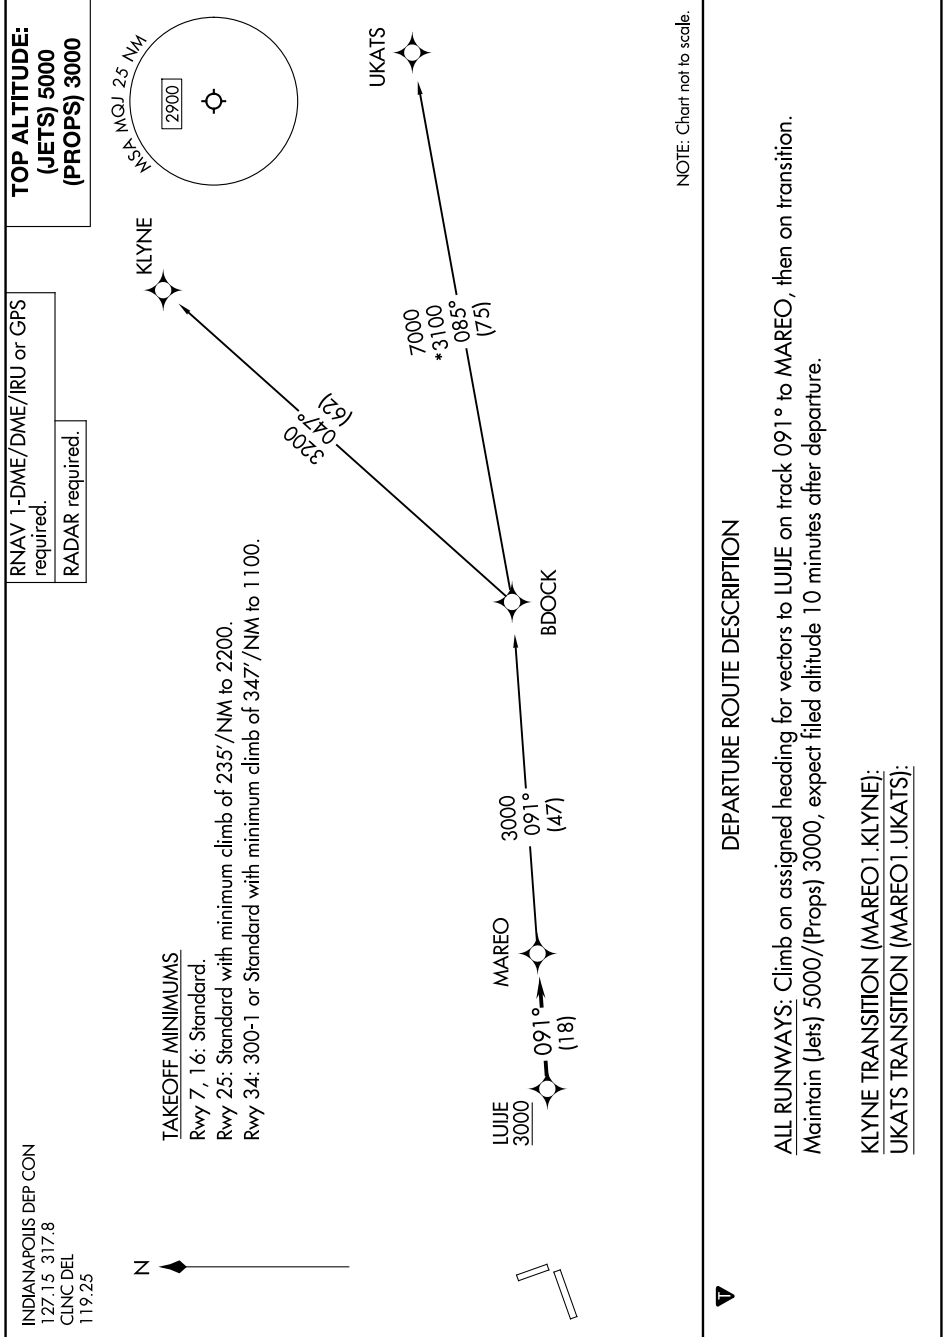

MAREO ONE DEPARTURE (RNAV)

EC-2, 11 JUN 2026 to 09 JUL 2026

MAREO ONE DEPARTURE (RNAV)

EC-2, 11 JUN 2026 to 09 JUL 2026