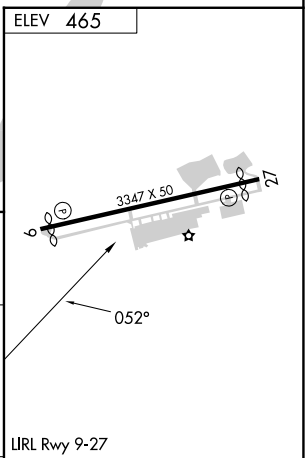

MISSED APPROACH: Climbing left turn to 2000 direct MXE VORTAC and hold.

AWOS-3T 121.4	PHILADELPHIA APP CON 124.35 319.15	CLNC DEL 125.6	UNICOM 123.075 (CTAF)
-------------------------	--	--------------------------	---------------------------------

CATEGORY	A	B	C	D	FAF to MAP 5.7 NM					
CIRCLING	1080-1	615 (700-1)	NA		Knots	60	90	120	150	180
					Min:Sec	5:42	3:48	2:51	2:17	1:54

NE-4, 11 JUN 2026 to 09 JUL 2026

NE-4, 11 JUN 2026 to 09 JUL 2026