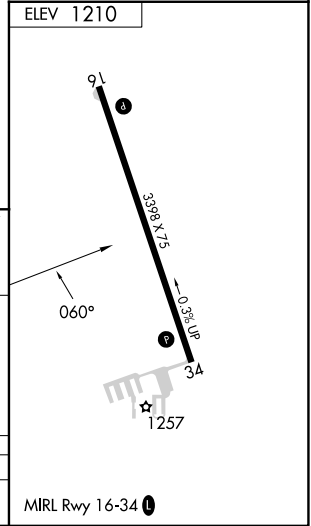

VOR/DME FAR 116.2 Chan 109	APP CRS 060°	Rwy Ldg TDZE Apt Elev 1210	N/A N/A
--	------------------------	--------------------------------------	--------------------------

VOR/DME-A
HAWLEY MUNI (04Y)

▼ Use Fargo, ND altimeter setting.
▲ NA MISSED APPROACH: Climbing left turn to 2700 via FAR VOR/DME R-060 to DEEJY/15 DME and hold.

FAR ASOS 124.5 379.2	FARGO APP CON 120.4 377.15	UNICOM 122.8 (CTAF)
--------------------------------	--------------------------------------	-------------------------------

One Minute Holding Pattern	FAR VOR/DME	DEEJY FAR 15	2700 FAR R-060	DEEJY FAR 15
2700 ← 240° / 060° →		2700	TUYUK FAR 22.1	
15 NM		7.1 NM		
CATEGORY	A	B	C	D
CIRCLING	1760-1 550 (600-1)	1760-1¼ 550 (600-1¼)	1980-2¼ 770 (800-2¼)	NA