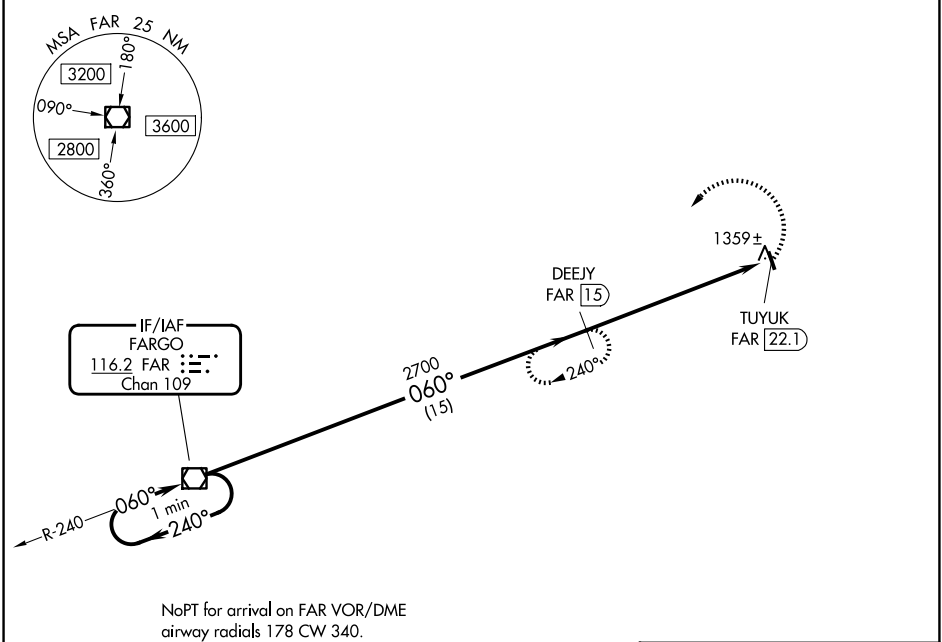

VOR/DME FAR 116.2 Chan 109	APP CRS 060°	Rwy Ldg TDZE Apt Elev 1210	N/A N/A
--	------------------------	--------------------------------------	--------------------------

VOR/DME-A
HAWLEY MUNI (04Y)

▼ Use Fargo, ND altimeter setting.
▲ NA MISSED APPROACH: Climbing left turn to 2700 via FAR VOR/DME R-060 to DEEJY/15 DME and hold.

FAR ASOS 124.5 379.2	FARGO APP CON 120.4 377.15	UNICOM 122.8 (CTAF)
--------------------------------	--------------------------------------	-------------------------------

One Minute Holding Pattern	FAR VOR/DME	DEEJY FAR 15	2700 FAR R-060	DEEJY FAR 15
2700 ← 240° / 060° →		2700	TUYUK FAR 22.1	
15 NM		7.1 NM		
CATEGORY	A	B	C	D
CIRCLING	1760-1 550 (600-1)	1760-1¼ 550 (600-1¼)	1980-2¼ 770 (800-2¼)	NA

NC-1, 11 JUN 2026 to 09 JUL 2026

NC-1, 11 JUN 2026 to 09 JUL 2026