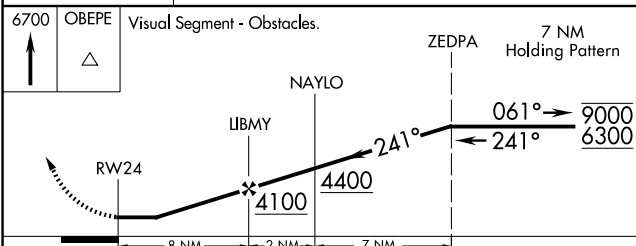

AWOS-3PT 118.625	POTOMAC APP CON 132.85 323.125	UNICOM 123.05 (CTAF)
----------------------------	--	--------------------------------

NE-3, 11 JUN 2026 to 09 JUL 2026

NE-3, 11 JUN 2026 to 09 JUL 2026

ELEV 1436	TDZE 1436
-----------	-----------